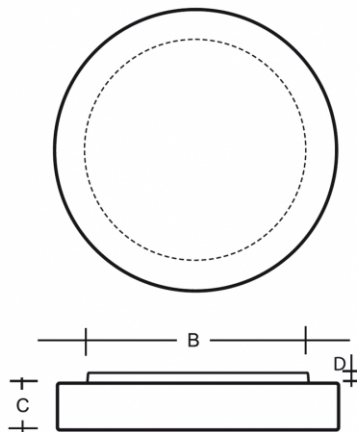

Typ: stropní a nástěnné svítidlo

Stínítko: bílé ručně foukané trojvrstvé sklo opál mat

Těleso svítidla: ocelový plech bíle lakovaný výška 20 mm